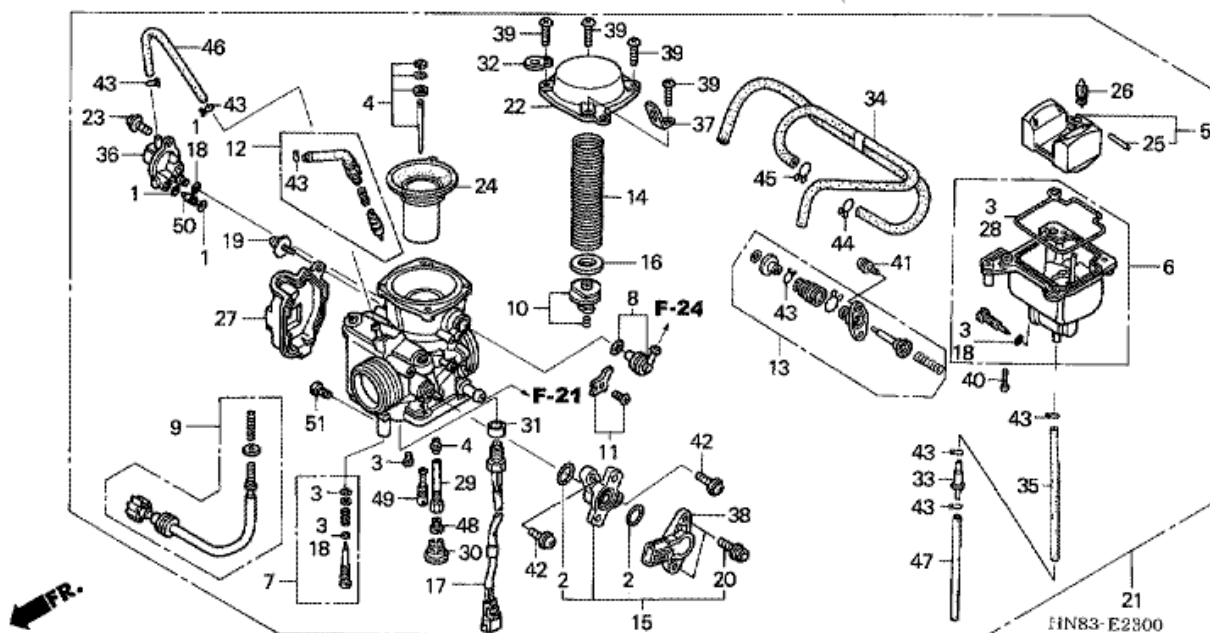

FourTrax Rincon TRX650FA5 2005 U ČERNÁ

E-23 KARBURÁTOR

Ref.č.	Číslo dílu	Název dílu	Počet kusů	Kusů pro objednávku	Kusů pro opravu	Cena za kus CZK
1	16010-HM7-670	TĚSNĚNÍ SADA	001	0	0	198
2	16010-HN2-003	TĚSNĚNÍ SADA	001	0	0	102
3	16010-HN8-003	TĚSNĚNÍ SADA	001	0	0	509
4	16012-HN8-003	SADA JEHLY TRYSKY, TRYSKA	001	0	0	901
5	16013-HN8-003	PLOVÁK SADA	001	0	0	764
6	16015-HN8-003	SOUPRAVA KOMORY, PLOVÁK	001	0	0	1040
7	16016-HN8-013	NASAZENÍ ŠROUBŮ	001	0	0	368
8	16026-MR1-004	SADA SPOJE	001	0	0	660
9	16028-HN8-003	NASAZENÍ ŠROUBŮ	001	0	0	504
10	16037-HN2-003	SADA DESKY, PROFUK.	001	0	0	387
11	16038-HN8-003	SADA DESKY, OPĚRA	001	0	0	189
12	16046-HN8-003	DÍL VENTILU, STARTÉR	001	0	0	505
13	16048-HM7-700	SADA ČERPADLA	001	0	0	1573
14	16050-HN8-003	PRUŽINA, KOMPRESNÍ ZAP.	001	0	0	336
15	16060-HN8-003	SADA ROZPĚRKY, ČIDLO ŠKRTICÍ KLAPKY	001	0	0	1416
16	16066-HN8-003	DESKA, NASAZENÍ PRUŽINY	001	0	0	1016
17	16070-HN0-A01	SOUPRAVA TOPENÍ	001	0	0	1706
18	16076-ND5-004	KROUŽEK VE TVARU O, 1.3X4.3	003	0	0	52
19	16080-HC0-003	ŠROUB-PODLOŽKA	001	0	0	71
20	16080-MT7-000	ŠROUB, TORX, 5X16	002	0	0	24
21	16100-HN8-013	SESTAVA KARBURÁTORU (VE89A A)	001	0	0	10775
22	16107-HN8-003	HORNÍ ČÁST	001	0	0	871
23	16108-MW0-750	ŠROUB	001	0	0	49
24	16111-HN8-003	PRVEK PÍSTU, PODTLAKOVÁ	001	0	0	2580
25	16152-HN8-003	KOLÍK, RAMENO	001	0	0	91
26	16155-HN2-000	DÍL VENTILU, PLOVÁK	001	0	0	548
27	16157-HN8-003	KRYT, TĚLO	001	0	0	682
28	16163-MEA-671	TĚSNĚNÍ, PLOVÁKOVÁ KOMORA	001	0	0	531
29	16165-HN8-003	DRŽADLO, JEHLA TRYSKY	001	0	0	466
30	16168-HC4-003	DRŽADLO, TRYSKA	001	0	0	167